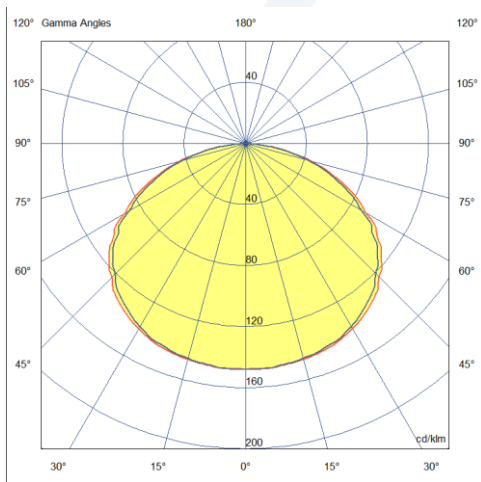

FOTOMETRIA:

CARACTERÍSTICAS DE FUNCIONAMENTO:

CÓDIGO	102033-PBB30
FONTE DE LUZ	STRING
POTÊNCIA	25.5W
FLUXO LED	4290lm
FLUXO LUMINÁRIA*	2307lm
TEMP DE COR	3000K
TENSÃO	200-240
VIDA ÚTIL (HORAS)	35000 (55°C)
IRC	>80
FATOR DE POTÊNCIA	>0.9
ÂNGULO DE ABERTURA	120°
GRAU DE PROTEÇÃO	IP20